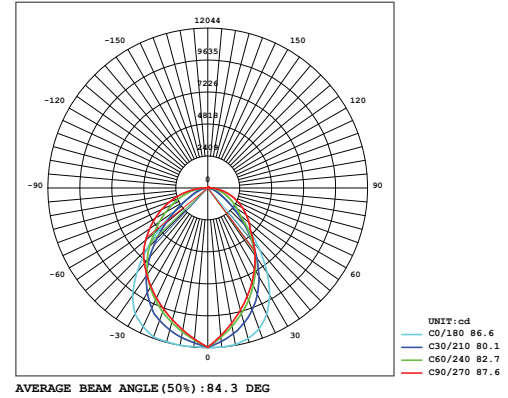

Işık Eğrisi

Renk Sıcaklık Tablosu

Opsiyonel Özellikler

Renk Sıcaklığı	: 3000K / 4000K / 5700K
Dali Uyumluluğu	: Var
Sensör	: Var